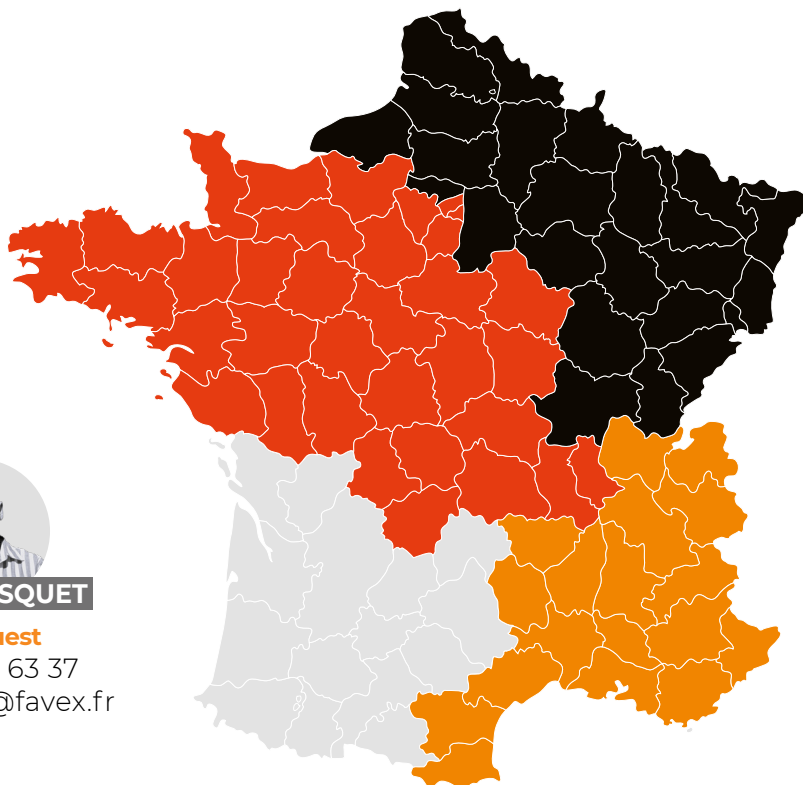

Plus de 10 000 m²
d'entrepôt basé à
Romorantin (France)

Livraison rapide
du simple colis au
camion complet vers
les points de vente

Service Client

Une équipe d'experts Favex !
Noté 9,7/10 sur Avis Vérifiés
Certifié Service France Garanti